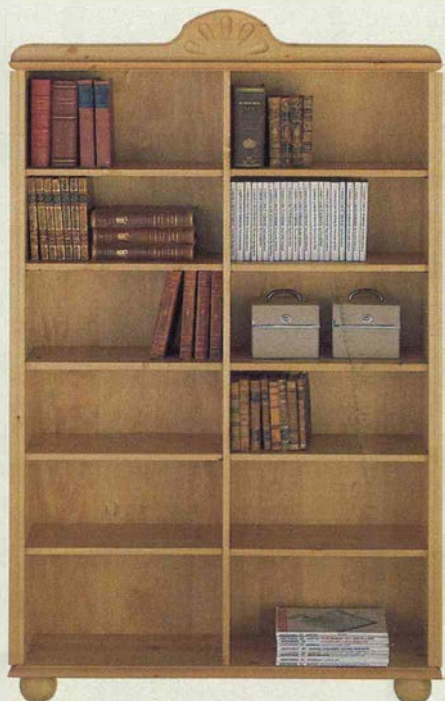

GAMMELSTAD bokhylla 2.485.- Patinerat massivt barrträ. 116×187 cm, djup 30 cm.